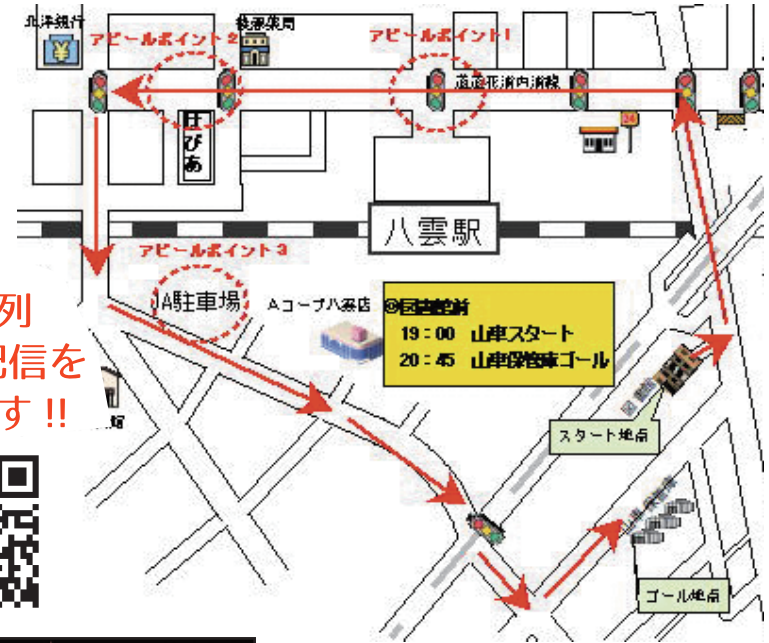

斜里・沼田・八雲

北海道三大あんどん祭り
炎・スクラム・光る汗
今…限りのなく青春

第38回 八雲山車行列

2022年7月2日(土)

参加山車総数 9台

7/2 (土) 図書館	19:00	図書館出発(後列 19:12)	19:50	先頭山車北洋銀行前通過
	19:05	くら屋交差点通過 (後列 19:17)	20:00	JA 新はこだて事務所前 (後列 20:30)
	19:20	先頭山車JR八雲駅前	20:15	保管庫到着 (後列 20:45)
	19:35	はぴあ八雲前(後列 20:05)		

～雨天の場合～

7/2 雨→7/3 実施
7/2、3 雨→ 中止

当日は
山車行列
LIVE 配信を
行います!!

1 やくもう～山車⑩
(八雲山車行列実行委員会)

2 二年連続中止はつらいよ③⑧
(若人の集い&どどん鼓座)

3 Y-Girls♡⑦
(Y-Girls♡)

4 千本桜2022⑪
(八雲村交流・おやじの会・NPOやくも元氣村)

5 海洋プラスチック丸⑫
(やくもレディースネット)

6 キラキラきっず★⑫
(八雲マリア幼稚園)

7 勝太衆鼓⑬
(若衆連)

駐車場のご案内

八雲町民センター、役場
八雲町公民館、JR高架下
等をご利用下さい。

- ◇図書館正面の駐車場は16:30より山車が進入しますので車でお越しの方は、誘導員の指示に従ってください。
- ◇トイレは、図書館(19:30まで)公民館はぴあ八雲にありますのでご利用下さい。

来場の際は、新型コロナウイルス感染拡大防止対策へのご協力をお願いいたします。
・自宅での検温を実施し、体調がすぐれない場合は来場をお控えください。
・マスクを正しく着用し、応援の際は声援や掛け声ではなく、拍手をお願いします。
・観客同士の身体的距離(できるだけ2m、最低1m)を確保してください。
・新型コロナウイルス接触確認アプリ(COCOA)の導入を推奨します。
その他、「第38回八雲山車行列開催に向けた感染拡大防止ガイドライン(山車行列ホームページに掲載)」をよくご確認の上、ご来場ください。